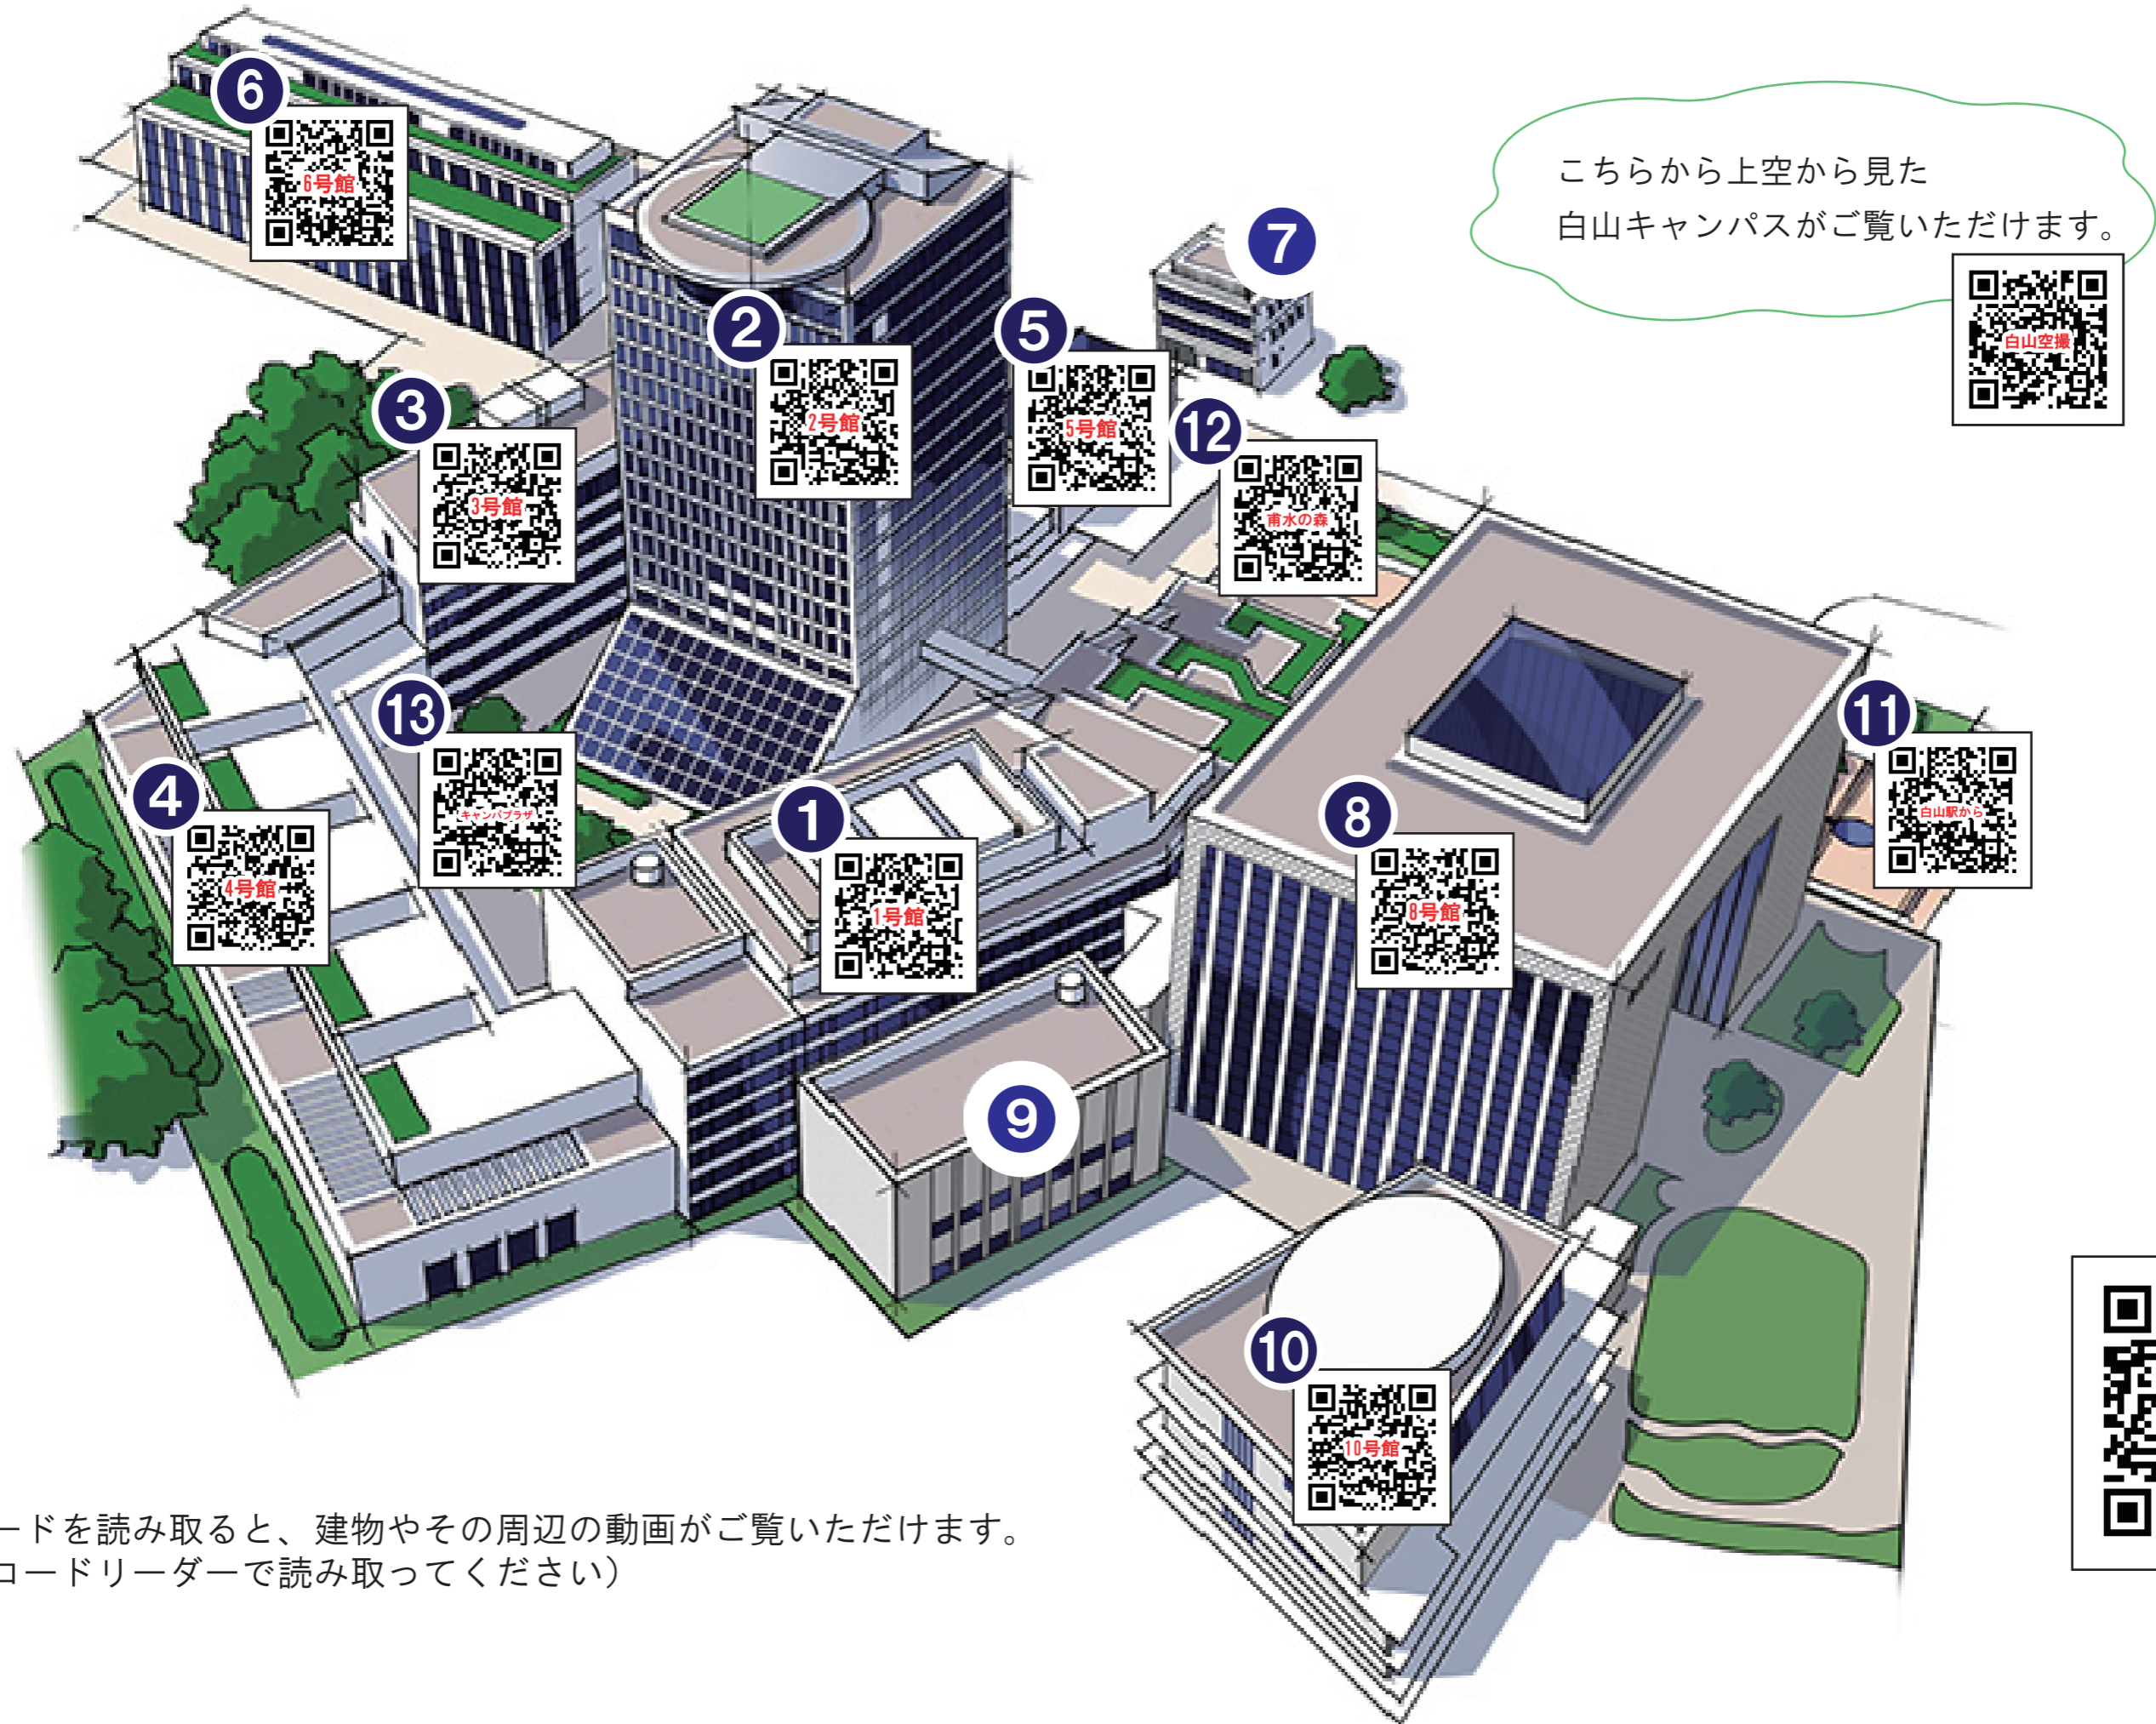

Toyo University Hakusan Campus MAP

QRコードを読み取ると、建物やその周辺の動画がご覧いただけます。
(QRコードリーダーで読み取ってください)

Toyo University Kawagoe Campus MAP

こちらから上空から見た
川越キャンパスがご覧いただけます。

QRコードを読み取ると、建物やその周辺の動画がご覧いただけます。
(QRコードリーダーで読み取ってください)

Toyo University Itakura Campus MAP

こちらから上空から見た
板倉キャンパスがご覧いただけます。

QRコードを読み取ると、建物やその周辺の動画がご覧いただけます。
(QRコードリーダーで読み取ってください)

Toyo University Akabanedai Campus MAP

QRコードを読み取ると、建物やその周辺の動画をご覧いただけます。
(QRコードリーダーで読み取ってください)